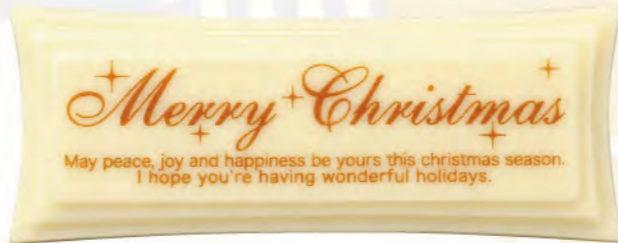

V0-8301
MC・ラグジュアリー白
36ヶ入(18B/ケース)
(3.0cm×8.0cm)
※日本製 ◎着色料不使用
©2010 ART CANDY